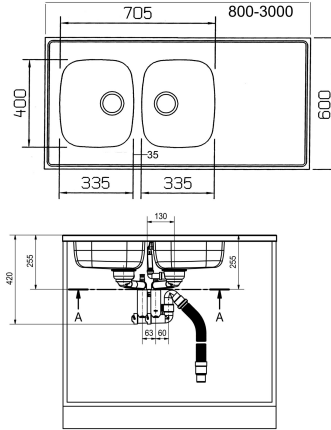

## KWC SAARA PESUPÖYTÄ

**Modell-Linie: SAARA | K-SAARA900**

Residential kitchen furniture | Residential kitchen furniture

KWC-No.	Kokonaisleveys	Pinnan viimeistely
<b>103.0032.333</b> Kokonaismitta 900 x 600 x 190 (L x S x K)	900 mm	Harjattu
<b>103.0033.416</b> Kokonaismitta 1000 x 600 x 190 (L x S x K)	1,000 mm	Harjattu
<b>103.0033.417</b> Kokonaismitta 1100 x 600 x 190 (L x S x K)	1,100 mm	Harjattu
<b>103.0033.418</b> Kokonaismitta 1200 x 600 x 190 (L x S x K)	1,200 mm	Harjattu
<b>103.0033.419</b> Kokonaismitta 1300 x 600 x 190 (L x S x K)	1,300 mm	Harjattu
<b>103.0033.420</b> Kokonaismitta 1400 x 600 x 190 (L x S x K)	1,400 mm	Harjattu
<b>103.0033.421</b> Kokonaismitta 1500 x 600 x 190 (L x S x K)	1,500 mm	Harjattu
<b>103.0033.422</b> Kokonaismitta 1600 x 600 x 190 (L x S x K)	1,600 mm	Harjattu
<b>103.0033.427</b> Kokonaismitta 1700 x 600 x 190 (L x S x K)	1,700 mm	Harjattu
<b>103.0033.428</b> Kokonaismitta 1800 x 600 x 190 (L x S x K)	1,800 mm	Harjattu
<b>103.0033.429</b> Kokonaismitta 1900 x 600 x 190 (L x S x K)	1,900 mm	Harjattu
<b>103.0033.430</b> Kokonaismitta 2000 x 600 x 190 (L x S x K)	2,000 mm	Harjattu
<b>103.0033.431</b> Kokonaismitta 2100 x 600 x 190 (L x S x K)	2,100 mm	Harjattu
<b>103.0033.432</b> Kokonaismitta 2200 x 600 x 190 (L x S x K)	2,200 mm	Harjattu
<b>103.0033.433</b> Kokonaismitta 2300 x 600 x 190 (L x S x K)	2,300 mm	Harjattu
<b>103.0033.434</b> Kokonaismitta 2400 x 600 x 190 (L x S x K)	2,400 mm	Harjattu
<b>103.0033.435</b> Kokonaismitta 2500 x 600 x 190 (L x S x K)	2,500 mm	Harjattu
<b>103.0033.436</b> Kokonaismitta 2600 x 600 x 190 (L x S x K)	2,600 mm	Harjattu
<b>103.0033.437</b> Kokonaismitta 2800 x 600 x 190 (L x S x K)	2,800 mm	Harjattu
<b>103.0033.438</b> Kokonaismitta 2900x600x190 (L x S x K)	2,900 mm	Harjattu

#### Tekniset tiedot

Kokonaissyvyys	600 mm
Kokonais korkeus	150 mm
Kokonaisleveys	900 mm