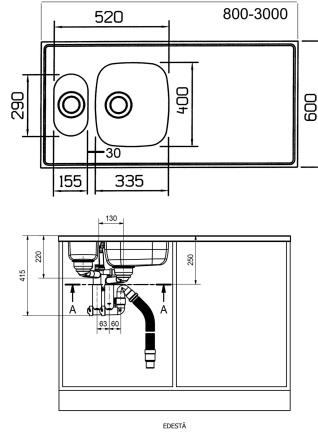

KWC NESTORI PESUPÖYTÄ

Modell-Linie: NESTORI | K-NESTORI900

Residential kitchen furniture | Residential kitchen furniture

KWC-No.	Kokonaisleveys	Pinnan viimeistely
103.0033.208 Kokonaismitta 800 x 600 x 150 (L x S x K)	800 mm	Harjattu
103.0036.137 Kokonaismitta 900 x 600 x 150 (L x S x K)	900 mm	Harjattu
103.0036.138 Kokonaismitta 1000 x 600 x 150 (L x S x K)	1,000 mm	Harjattu
103.0036.139 Kokonaismitta 1100 x 600 x 150 (L x S x K)	1,100 mm	Harjattu
103.0036.140 Kokonaismitta 1200 x 600 x 150 (L x S x K)	1,200 mm	Harjattu
103.0036.141 Kokonaismitta 1300 x 600 x 150 (L x S x K)	1,300 mm	Harjattu
103.0036.142 Kokonaismitta 1400 x 600 x 150 (L x S x K)	1,400 mm	Harjattu
103.0036.143 Kokonaismitta 1500 x 600 x 150 (L x S x K)	1,500 mm	Harjattu
103.0036.144 Kokonaismitta 1600 x 600 x 150 (L x S x K)	1,600 mm	Harjattu
103.0036.145 Kokonaismitta 1700 x 600 x 150 (L x S x K)	1,700 mm	Harjattu
103.0036.146 Kokonaismitta 1800 x 600 x 150 (L x S x K)	1,800 mm	Harjattu
103.0036.147 Kokonaismitta 1900 x 600 x 150 (L x S x K)	1,900 mm	Harjattu
103.0036.148 Kokonaismitta 2000 x 600 x 150 (L x S x K)	2,000 mm	Harjattu
103.0036.150 Kokonaismitta 2100 x 600 x 150 (L x S x K)	2,100 mm	Harjattu
103.0036.151 Kokonaismitta 2200 x 600 x 150 (L x S x K)	2,200 mm	Harjattu
103.0036.152 Kokonaismitta 2300 x 600 x 150 (L x S x K)	2,300 mm	Harjattu
103.0036.153 Kokonaismitta 2400 x 600 x 150 (L x S x K)	2,400 mm	Harjattu
103.0036.154 Kokonaismitta 2500 x 600 x 150 (L x S x K)	2,500 mm	Harjattu
103.0036.155 Kokonaismitta 2600 x 600 x 150 (L x S x K)	2,600 mm	Harjattu
103.0036.156 Kokonaismitta 2700 x 600 x 150 (L x S x K)	2,700 mm	Harjattu