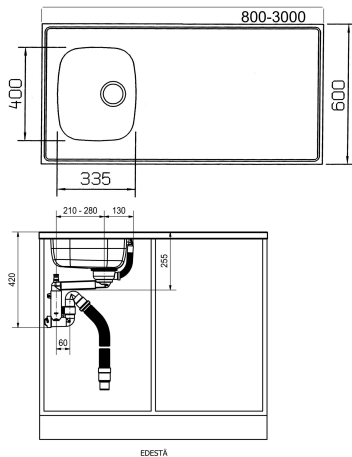

KWC TUULA PESUPÖYTÄ

Modell-Linie: TUULA | K-TUULA800

Residential kitchen furniture | Residential kitchen furniture

KWC-No.	Kokonaisleveys
103.0033.218 Kokonaismitta 800 x 600 x 150 (L x S x K)	800 mm
103.0033.339 Kokonaismitta 900 x 600 x 150 (L x S x K)	900 mm
103.0033.340 Kokonaismitta 1000 x 600 x 150 (L x S x K)	1,000 mm
103.0033.341 Kokonaismitta 1100 x 600 x 150 (L x S x K)	1,100 mm
103.0033.342 Kokonaismitta 1200 x 600 x 150 (L x S x K)	1,200 mm
103.0033.343 Kokonaismitta 1300 x 600 x 150 (L x S x K)	1,300 mm
103.0033.344 Kokonaismitta 1400 x 600 x 150 (L x S x K)	1,400 mm
103.0033.346 Kokonaismitta 1500 x 600 x 150 (L x S x K)	1,500 mm
103.0033.347 Kokonaismitta 1600 x 600 x 150 (L x S x K)	1,600 mm
103.0033.349 Kokonaismitta 1700 x 600 x 150 (L x S x K)	1,700 mm
103.0033.350 Kokonaismitta 1800 x 600 x 150 (L x S x K)	1,800 mm
103.0033.351 Kokonaismitta 1900 x 600 x 150 (L x S x K)	1,900 mm
103.0033.352 Kokonaismitta 2000 x 600 x 150 (L x S x K)	2,000 mm
103.0033.353 Kokonaismitta 2100 x 600 x 150 (L x S x K)	2,100 mm
103.0033.354 Kokonaismitta 2200 x 600 x 150 (L x S x K)	2,200 mm
103.0033.355 Kokonaismitta 2300 x 600 x 150 (L x S x K)	2,300 mm
103.0033.356 Kokonaismitta 2400 x 600 x 150 (L x S x K)	2,400 mm
103.0033.357 Kokonaismitta 2500 x 600 x 150 (L x S x K)	2,500 mm
103.0033.358 Kokonaismitta 2600 x 600 x 150 (L x S x K)	2,600 mm
103.0033.360 Kokonaismitta 2700 x 600 x 150 (L x S x K)	2,700 mm

Tuula pesupöytä kiiltävällä pinnalla. Pituus 800 mm, syvyys 600 mm Alakaappi vähintään 400 mm (400 mm:n kaappiin ylivuoto

tehdään altaan taakse – asiakkaan ilmoitettava!) Altaan koko 335 x 400 x 150 mm. Soveltuu vasen- ja oikeakätiseksi. Kokonaismitta 800 x 600 x 150 (L x S x K)