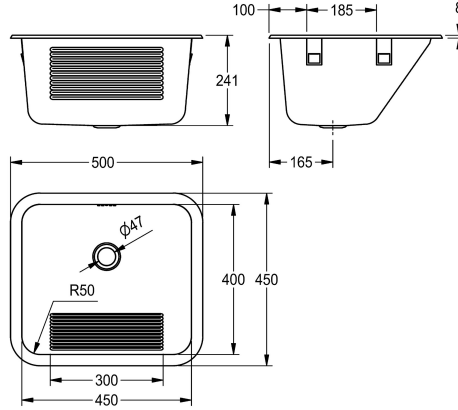

## KWC PIKKU TIIRA KODINHOITOALLAS

**Modell-Linie: TIIRA | PIKKUTIIRA**  
Kodinhoitoaltaat | Kodinhoitoaltaat

### KWC-No.

**207.0483.168**

Pöytätasoon upotettava tilava kodinhoitoallas pyykkilautareunalla. Mahtuu 500 mm leveään kaappiin loveamalla. Altaan syvyys 240 mm. Vakiovarusteet: ylijuoksujohjaintiili, vesilukko, tulppa, ketju ja kiinnikkeet. Ylivuotoa varten taso on lovetettava, pakkauksen

mukana tulevassa altaan aukkokuvasssa on merkitty ohje ja mitat loveamiselle.  
Mitat 450 x 400 x 240 mm (L x K x S)

### Tekniset tiedot

Altaan pinta
Kuvatustaso tai laskutaso
Materiaali
Rst teräslaji
Ylijuuksu
Takanosto
Pyykkilauta reuna
Tausta levy
Keruu allas
Keruu altaan kori
Hanataso
Asennustapa
Pohjaventtiilin paikka
Pohjaventtiilin koko
IviCode