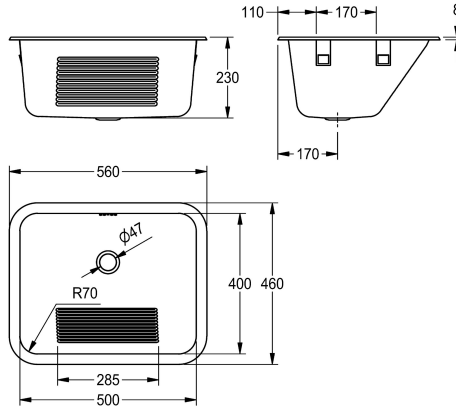

KWC TIIRA KODINHOITOALLAS

Modell-Linie: TIIRA | TIIRAUPOTETTAVA
Kodinhoitoaltaat | Kodinhoitoaltaat

KWC-No.

207.0483.169

Pöytätasoon upotettava tilava kodinhoitoallas pyykkilautareunalla. Allaskaappi 600 mm. Altaan syvyys 230 mm. Vakiovarusteet:

ylijuoksupohjaventtiili, vesilukko, tulppa, ketju ja kiinnikkeet. Mitat 560 x 460 x 230 mm (L x K x S)

Tekniset tiedot

Altaan pinta
Kuvatustaso tai laskutaso
Materiaali
Rst teräslaji
Ylijuuksu
Takanosto
Pyykkilauta reuna
Tausta levy
Keruu allas
Keruu altaan kori
Hanataso
Asennustapa
Pohjaventtiilin paikka
Pohjaventtiilin koko
IviCode

Satiinipintainen
Ei
Ruostumaton teräs
1.4301
Kyllä
Ei
Kyllä
Ei
Ei
Ei
Ei
Päältäpäin asennettava
Keskellä
DN 40
5923451