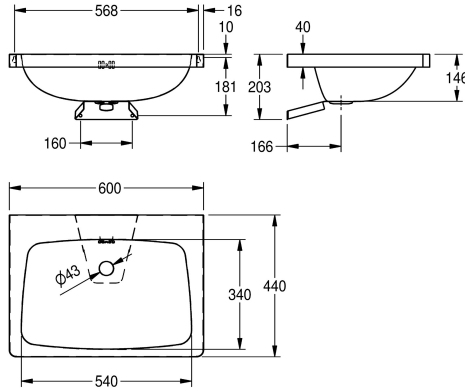

KWC Pesuallas SUVAS Pesuallas

Modell-Linie: SUVAS | SUVAS
Pesualtaat | Pesualtaat

KWC-No.

203.0499.151

Ihanteellinen pesuallas sosiaalitoihin seinäasennukseen, joissa altaalta vaaditaan kestävyttä, hygienisyyttä ja näyttävää muotoilua. Asentamalla altaita rinnakkain saadaan edustava ja tehokas pesuryhmä. Varusteet: ylijuoksupohjaventtiili 1 1/2",

vesilukko, tulppa, ketju ja kannake. Altaan Mitat 540 x 340 x 146 mm, materiaalin vahvuus 0,8 mm.
Mitat 600 x 440 x 145 mm (L x K x S)

Tekniset tiedot

Altaan korkeus	146 mm
Altaan pinta	Satiinipintainen
Altaan syvyys	340 mm
Altaan muoto	Pyeristetty suorakaide
Altaan pituus	540 mm
Materiaali	Ruostumaton teräs
Rst teräslaji	1.4301
Materiaalin vahvuus	0.8000000000000004 mm
Kokonaissyvyys	440 mm
Kokonais korkeus	203 mm
Kokonaisleveys	600 mm
Ylijuoksu	Kyllä
Takanosto	Ei
Tausta levy	Ei
Pinnan viimeistely	Satiinipintainen
ATT-WS-TAILMADE	Ei
Hanataso	Kyllä
Asennustapa	Seinäasennus
Pohjaventtiilin paikka	Keskellä takana
Pohjaventtiilin ulkonema	166 mm
sisältää pohjaventtiilin	Kyllä
Pohjaventtiilin koko	DN 40
lviCode	5933101