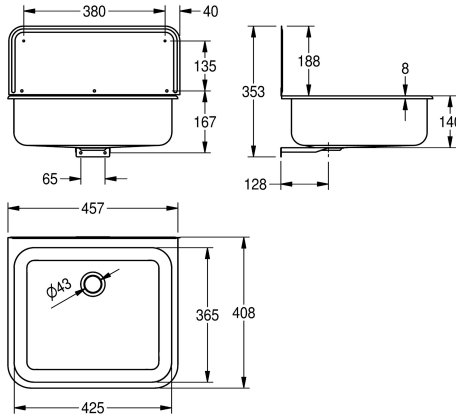

KWC OSMA Pesuallas

Modell-Linie: OSMA | OSMA
Kodinhoitoaltaat | Pesuallaat

KWC-No.

203.0483.108

Tasapohjainen, erinomainen siivouskomeroallas. Sopii hyvin sankojen sekä astioiden ja välineiden huuhteluun, pesuun, liotukseen ja kuivattamiseen. Seinää suojaava taustalevy. Varusteet:

ylijuoksupohjaventtiili, vesilukko, tulppa ja ketju, kannake ja taustalevy 185*460 mm. Altaan syvyys 140 mm. Mitat 457 x 408 x 140 mm (L x K x S)

Tekniset tiedot

Altaan korkeus	139 mm
Altaan pinta	Satiinipintainen
Altaan syvyys	365 mm
Altaan muoto	Suorakulma
Altaan pituus	425 mm
Materiaali	Ruostumaton teräs
Rst teräslaji	1.4301
Materiaalin vahvuus	0.8000000000000004 mm
Kokonaissyvyys	410 mm
Kokonais korkeus	140 mm
Kokonaisleveys	457 mm
Ylijuoksu	Kyllä
Takanosto	Ei
Tausta levy	Kyllä
Pinnan viimeistely	Satiinipintainen
ATT-WS-TAILMADE	Ei
Hanataso	Ei
Asennustapa	Seinäasennus
Pohjaventtiilin paikka	Keskellä takana
sisältää pohjaventtiilin	Kyllä
Pohjaventtiilin koko	DN 40
Altaan korkeus	139 mm
Altaan pinta	Satiinipintainen
Altaan syvyys	365 mm
Altaan muoto	Suorakulma

KWC OSMA Pesuallas

Modell-Linie: OSMA | OSMA
Kodinhoitoaltaat | Pesuallaat

Altaan pituus	425 mm
Materiaali	Ruostumaton teräs
Rst teräslaji	1.4301
Materiaalin vahvuus	0.8000000000000004 mm
Kokonaissyvyys	410 mm
Kokonais korkeus	140 mm
Kokonaisleveys	457 mm
Ylijuoksu	Kyllä
Takanosto	Ei
Tausta levy	Kyllä
Pinnan viimeistely	Satiinipintainen
ATT-WS-TAILMADE	Ei
Hanataso	Ei
Asennustapa	Seinäasennus
Pohjaventtiilin paikka	Keskellä takana
sisältää pohjaventtiilin	Kyllä
Pohjaventtiilin koko	DN 40
IviCode	5933102