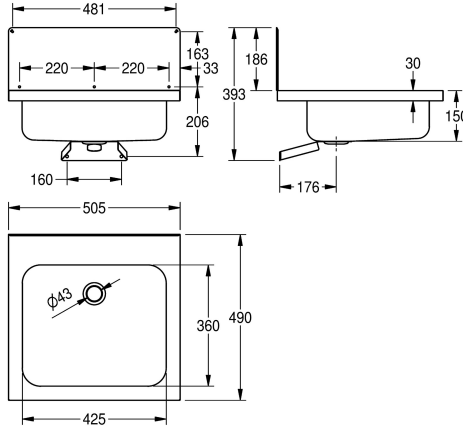

KWC KEITELE PESUALLAS

Modell-Linie: KEITELE | KEITELE
Pesualtaat | Pesualtaat

KWC-No.

203.0499.180

Tasapohjaisena tilava ja käytännöllinen pesuallas esimerkiksi huolto- ja sosiaalitoiloihin. Leveä hanatila. Seinää suojaava taustalevy. Varusteet: ylijuoksupohjaventtiilin vesilukko, tulppa,

ketju, kannake ja taustalevy 185 x 505 mm. Altaan syvyys 150 mm. Mitat 505 x 490 x 150 mm (L x K x S)

Tekniset tiedot

Altaan korkeus	150 mm
Altaan pinta	Satiinipintainen
Altaan syvyys	360 mm
Altaan muoto	Suorakulma
Altaan pituus	425 mm
Materiaali	Ruostumaton teräs
Rst teräslaji	1.4301
Materiaalin vahvuus	0.8000000000000004 mm
Kokonaissyvyys	490 mm
Kokonais korkeus	393 mm
Kokonaisleveys	505 mm
Ylijuoksu	Kyllä
Takanosto	Ei
Tausta levy	Kyllä
Pinnan viimeistely	Satiinipintainen
ATT-WS-TAILMADE	Ei
Hanataso	Kyllä
Asennustapa	Seinäasennus
Pohjaventtiilin paikka	Keskellä takana
Pohjaventtiilin ulkonema	176 mm
sisältää pohjaventtiilin	Kyllä
Pohjaventtiilin koko	DN 40
lviCode	5933103