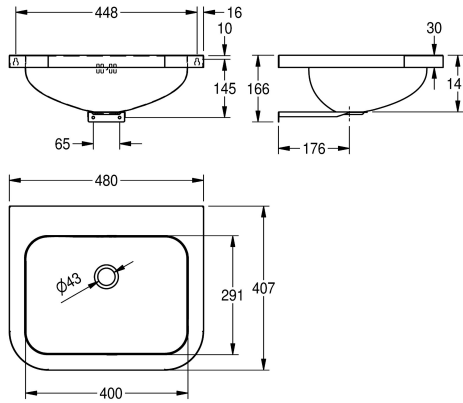

KWC KONNUS Pesuallas

Modell-Linie: KONNUS | KONNUS
Pesualtaat | Pesualtaat

KWC-No.

203.0499.152

Verraton pienehköjen pesutilojen allas seinäasennukseen, jossa on turvalliset, pyöristettyt etukulmat. Varusteet: ylijuoksupohjaventtiili,

vesilukko, tulppa, ketju ja kannake. Altaan koko 400 x 291 x 141 mm.
Mitat 480 x 407 x 140 mm (L x K x S)

Tekniset tiedot

Altaan pinta

Satiinipintainen

Altaan muoto

Pyeristetty suorakaide

Materiaali

Ruostumaton teräs