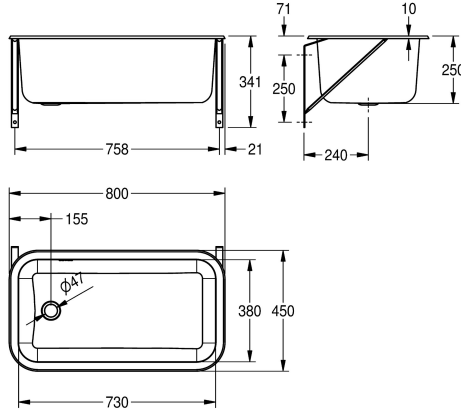

### KWC-No.

203.0499.169

Käytännöllinen seinälle asennettava lasten kylvetsallas, joka soveltuu erinomaisesti myös tilavaksi pesualtaaksi myymälöihin, teollisuus- ja vastaaviin tiloihin. Myös laminaattiin upotettavana;

koodilla 207.0500.205. Varusteet: ylijuoksupohjaventtiili, vesilukko, tulppa ja ketju, kannakkeet. Altaan syvyys 250 mm. Mitat 800 x 450 x 250 mm (L x K x S)

### Tekniset tiedot

Altaan pinta
Altaan muoto
Materiaali
Rst teräslaji
Ylijuoksu
Takanosto
Tausta levy
Pinnan viimeistely
Hanataso
Asennustapa
Pohjaventtiilin paikka
sisältää pohjaventtiin
Pohjaventtiilin koko
lviCode