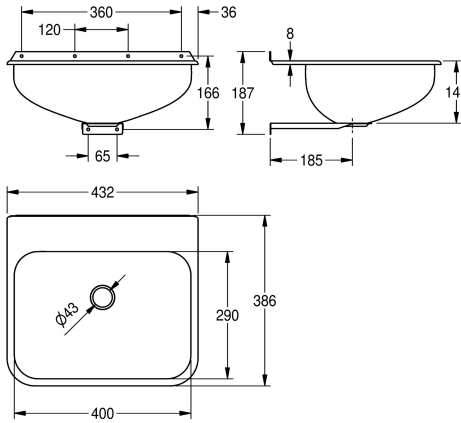

KWC NÄSI PESUALLAS

Modell-Linie: NASI | NASI
Pesualtaat | Pesualtaat

KWC-No.

203.0499.181

Soveltuu pienen kokonsa vuoksi myös ahtaisiin tiloihin, joissa tarvitaan

hygieenistä ja lujatekoista allasta. Varusteet: ylijuuksupohjaventtiili, vesilukko, tulppa ja ketju, kannake. Altaan syvyys 140 mm. Mitat 432 x 386 x 140 mm (L x K x S)

Tekniset tiedot

Altaan korkeus	141 mm
Altaan pinta	Satiinipintainen
Altaan syvyys	290 mm
Altaan muoto	Pyeristetty suorakaide
Altaan pituus	400 mm
Materiaali	Ruostumaton teräs
Rst teräslaji	1.4301
Materiaalin vahvuus	0.8000000000000004 mm
Kokonaissyvyys	386 mm
Kokonais korkeus	187 mm
Kokonaisleveys	432 mm
Ylijuuksu	Kyllä
Takanosto	Kyllä
Tausta levy	Ei
ATT-WS-TAILMADE	Ei
Hanataso	Kyllä
Asennustapa	Seinäasennus
Pohjaventtiilin paikka	Keskellä takana
Pohjaventtiilin ulkonema	185 mm
sisältää pohjaventtiilin	Kyllä
Pohjaventtiilin koko	DN 40
lviCode	5933106