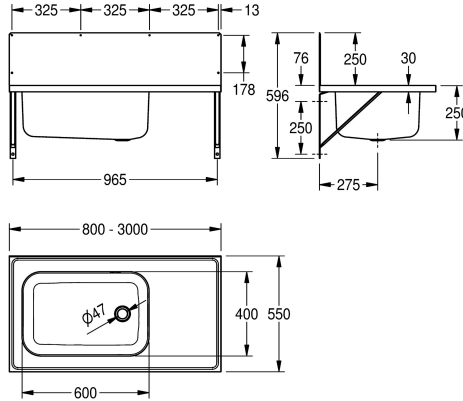

### KWC-No.

**203.0499.155**

Suunniteltu erityisesti siivouskomeroihin, kodinhoitotiloihin ja vastaaviin, joissa tarvitaan altaan vieressä käytännöllistä laskutilaa. Symmetrinen malli. Saatavana eri pituuksilla 800-3000

mm. Varusteet: ylijuoksupohjajventtiili, vesilukko, tulppa, ketju, kannakkeet ja taustalevy.  
Altaan syvyys 250 mm  
Tason koko 1000 x 550 mm.

### Tekniset tiedot

Altaan korkeus	250 mm
Altaan pinta	Satiinipintainen
Altaan syvyys	400 mm
Altaan muoto	Suorakulma
Altaan pituus	600 mm
Materiaali	Ruostumaton teräs
Rst teräslaji	1.4301
Materiaalin vahvuus	0.8000000000000004 mm
Kokonaissyvyys	550 mm
Kokonais korkeus	596 mm
Kokonaisleveys	1000 mm
Ylijuuksu	Kyllä
Takanosto	Ei
Tausta levy	Kyllä
Pinnan viimeistely	Satiinipintainen
ATT-WS-TAILMADE	Ei
Hanataso	Ei
Asennustapa	Seinäasennus
Pohjajventtiilin paikka	Keskellä oikealla
Pohjajventtiilin ulkonema	275 mm
sisäältä pohjajventtiilin	Kyllä
Pohjajventtiilin koko	DN 40
lviCode	5933111