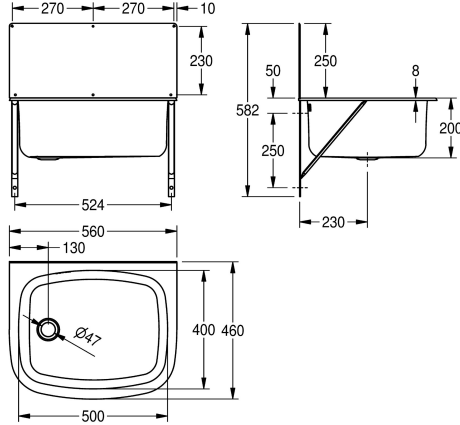

KWC PIELA Pesuallas

Modell-Linie: PIELA | PIELA
Kodinhoitoaltaat | Kodinhoitoaltaat

KWC-No.

203.0499.157

Altaan suuri koko on kätevä kookkaiden välineiden puhdistuksessa ja liotuksessa. Saatavana myös upotettavana mallina. Seinää

suojaava taustalevy.
Mitat 560 x 460 x 200 mm (L x K x S)

Tekniset tiedot

Altaan korkeus	200 mm
Altaan pinta	Satiinipintainen
Altaan syvyys	400 mm
Altaan muoto	Suorakulma
Altaan pituus	500 mm
Materiaali	Ruostumaton teräs
Rst teräslaji	1.4301
Materiaalin vahvuus	1 mm
Kokonaissyvyys	460 mm
Kokonaiskorkeus	582 mm
Kokonaisleveys	560 mm
Ylijuuksu	Kyllä
Takanosto	Ei
Tausta levy	Kyllä
Pinnan viimeistely	Satiinipintainen
ATT-WS-TAILMADE	Ei
Hanataso	Ei
Asennustapa	Seinäasennus
Pohjaventtiilin paikka	Keskellä vasemmalla
Pohjaventtiilin ulkonema	230 mm
sisältää pohjaventtiilin	Kyllä
Pohjaventtiilin koko	DN 40
lviCode	5933112