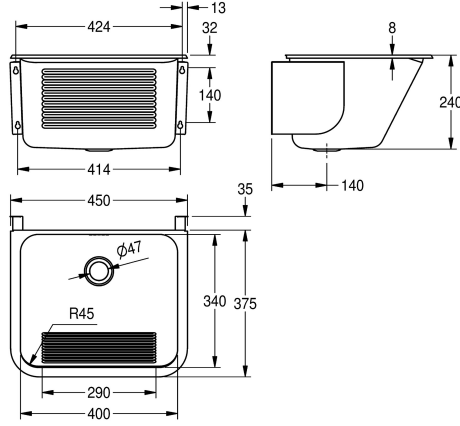

### KWC-No.

**207.0483.171**

Seinään kiinnitettävä kodinhoidon perusallas. Altaan syvyys 240 mm. Etureunassa pyykkilautareuna. Vakiovarusteet:

ylijuoksupohjaventtiili, vesilukko, tulppa, ketju ja kannakkeet.  
Mitat 450 x 375 x 240 mm (L x K x S)

### Tekniset tiedot

Altaan pinta
Kuvatustaso tai laskutaso
Materiaali
Rst teräslaji
Ylijuoksu
Takanosto
Pyykkilauta reuna
Tausta levy
Keruu allas
Keruu altaan kori
Hanataso
Asennustapa
Pohjaventtiilin paikka
Pohjaventtiilin koko
IviCode

Satiinipintainen
Ei
Ruostumaton teräs
1.4301
Kyllä
Ei
Kyllä
Ei
Ei
Ei
Ei
Seinäasennus
Keskellä takana
DN 40
5933114