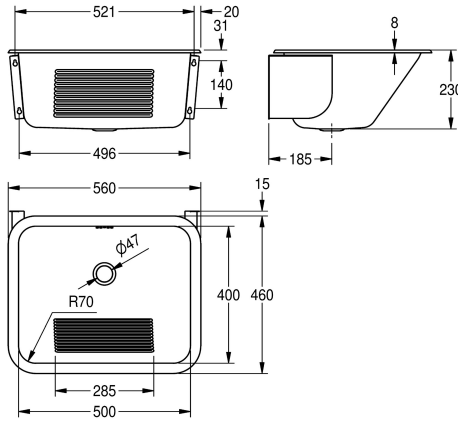

### KWC-No.

**207.0483.170**

Seinään kiinnitettävä reilun kokoinen kodinhoidon perusallas. Altaan etureunan viisto pyykkilautapinta helpottaa työskentelyä. Altaan syvyys 230 mm. Vakiovarusteet: ylijuuksupohjaventtiili 1 1/2",

vesilukko, tulppa, ketju ja kannakkeet. Altaan koko 500 x 400 x 230  
Mitat 560 x 460 x 230 mm (L x K x S)

### Tekniset tiedot

Altaan korkeus	230 mm
Altaan pinta	Satiinipintainen
Altaan syvyys	400 mm
Altaan pituus	500 mm
Kuvatustaso tai laskutaso	Ei
Ritilä	Ei
Materiaali	Ruostumaton teräs
Rst teräslaji	1.4301
Materiaalin vahvuus	0.8000000000000004 mm
Kokonaissyvyys	460 mm
Kokonaiskorkeus	230 mm
Kokonaisleveys	560 mm
Ylijuuksu	Kyllä
Takanosto	Ei
Pyykkilauta reuna	Kyllä
Tausta levy	Ei
Keruu allas	Ei
Keruu altaan kori	Ei
ATT-WS-TAILMADE	Ei
Hanataso	Ei
Asennustapa	Seinäasennus
Pohjaventtiilin paikka	Keskellä
Pohjaventtiilin ulkonema	185 mm
Pohjaventtiilin koko	DN 40
lviCode	5933115