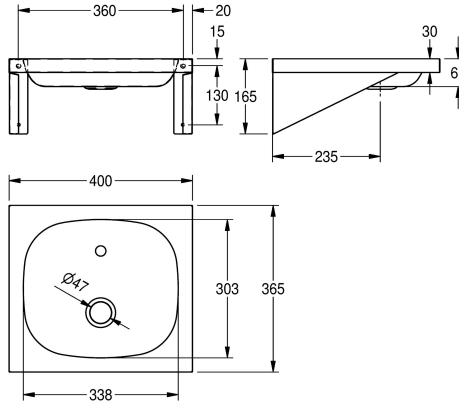

KWC JUOMA-ALLAS JUOMA-ALLAS

Modell-Linie: JUOMA-ALLAS | JUOMA-ALLAS
Juomahanat | Juomahanat

KWC-No.

203.0499.174

Sopii kaunislinjaisena ja edustavana erinomaisesti julkisiin tiloihin ja laitoksiin. Lisävarusteena: hana nro 208.0488.173. Varusteet:

pohjaventtiili ja kannakkeet. Altaan koko 338 x 303 x 61 mm.
Mitat 400 x 365 x 60 mm (L x K x S)

Tekniset tiedot

Materiaali
Rst teräslaji
Pinnan viimeistely
Asennustapa
Toiminta tapa
Pohjaventtiilin paikka
Pohjaventtiilin koko
lviCode

Ruostumaton teräs
1.4301
Satiinipintainen
Seinäasennus
Käsikäyttöinen toiminta
Keskellä
DN 40
5933150