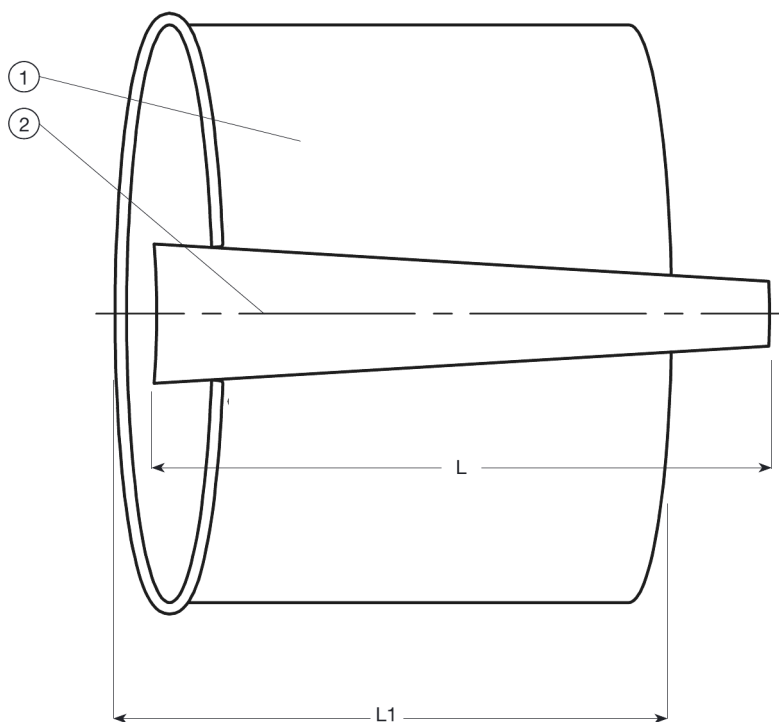

Komponenttlista

1. Holkki	Ruostumaton teräs 304	2. Kiila	Ruostumaton teräs 304

Komponentit voidaan korvata vastaavan tai ylempään luokan materiaaleja.

Tuotenumero ja koot:

AVK nro	LVI nro	DN	SDR	Putkihalk. mm	L mm	L1 mm	Paino kg
05-032-54-002 (1)	1984548	25	11	32	-	44	0,1
05-040-54-002 (1)	1984549	32	11	40	-	54	0,2
05-050-54-002 (1)	1965209	40	11	50	-	74	0,3
05-063-53-000	1984523	50	17	63	200	150	0,4
05-063-54-000	1984503	50	11	63	200	150	0,4
05-063-54-002 (1)	1965217	50	11	63	-	87	0,6
05-063-56-000	1965219	50	13,6	63	200	150	0,4
05-075-53-000	1984524	65	17	75	200	150	0,5
05-075-54-000	1984504	65	11	75	200	150	0,5
05-075-56-000	1965221	65	13,6	75	200	150	0,5
05-090-53-000	1984525	80	17	90	230	150	0,7
05-090-54-000	1984505	80	11	90	230	150	0,7
05-090-56-000	1965233	80	13,6	90	230	150	0,7
05-110-73-000	1984526	100	17	110	230	150	0,8
05-110-74-000	1984506	100	11	110	230	150	0,8
05-110-76-000	1965234	100	13,6	110	230	150	0,8
05-125-73-000	1984527	125	17	125	230	150	1,0
05-125-74-000	1984541	125	11	125	230	150	1,0
05-125-76-000	1965235	125	13,6	125	230	150	1,0
05-140-73-000	1984538	140	17	140	230	150	1,1
05-140-74-000	1984542	140	11	140	230	150	1,1
05-140-76-000	1965236	140	13,6	140	230	150	1,1
05-160-73-000	1984528	150	17	160	325	200	1,3
05-160-74-000	1984509	150	11	160	325	200	1,3
05-160-76-000	1965237	150	13,6	160	325	200	1,3
05-180-73-000	1984539	175	17	180	325	200	1,4

Mallit, materiaalit ja yksityiskohdat voivat muuttua ilman erillistä ilmoitusta jatkuvan tuotekehittelymme takia.