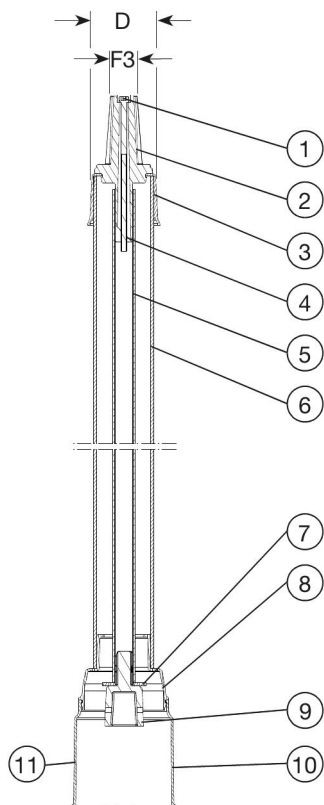

Tuotekuvaus

Karanjatko AVK:n linjaventtiileille

Standardit

- Suunniteltu kaikkien standardien mukaisesti

Ominaisuudet:

- Rakenteen ansiosta pituuden säätö on helppoa
- Yläpään kartiomainen holkki sopii yleisimpiin T-avaimiin
- Sisäputki on muotoiltu ylä- ja alapään holkkien mukaisesti, mikä suojaa putken galvanointia
- Alapään suojamuhvi suojaa venttiilin karaa hiekalta ja lialta ja mahdollistaa sen vapaan kiertymisen
- Saatavilla 3 eri pituutta

Lisävarusteet:

T-avain, venttiilihattu

Expect ... **AVK**

Komponenttlista

1. Pultti	Ruostumaton teräs	7. Pysäytysrenkas	PE
2. Yläpään holkki	Valettu RST	8. Alapään kansi	PE
3. Yläpään kansi	PE	9. Karanpään holkki	Valettu RST
4. Mutteri	Ruostumaton teräs	10. Alapään suojamuhvi	PE
5. Sisäputki	Teräs, galvanoitu	11. Sokka	Ruostumaton teräs
6. Suojaputki	PE		

Komponentit voidaan korvata vastaavan tai ylemmän luokan materiaaleja.

Tuotenumero ja koot:

AVK nro	LVI nro	DN/DN	D	L8	F3
			mm	mm	mm
04-050-3-9002	3886051	40 - 50	64	2000	23 - 32
04-050-3-9202	3886052	40 - 50	64	2500	23 - 32
04-050-3-9402	3886053	40 - 50	64	3000	23 - 32
04-100-3-9002	3886020	65 - 150	64	2000	23 - 32
04-100-3-9202	3886021	65 - 150	64	2500	23 - 32
04-100-3-9402	3886022	65 - 150	64	3000	23 - 32
04-200-3-9002	3886071	200 - 200	64	2000	23 - 32
04-200-3-9202	3886072	200 - 200	64	2500	23 - 32
04-200-3-9402	3886073	200 - 200	64	3000	23 - 32
04-300-3-9002	3886076	250 - 300	64	2000	23 - 32
04-300-3-9202	3886077	250 - 300	64	2500	23 - 32
04-300-3-9402	3886078	250 - 300	64	3000	23 - 32
04-400-3-9002	3886081	350 - 400	64	2000	23 - 32
04-400-3-9202	3886082	350 - 400	64	2500	23 - 32
04-400-3-9402	3886083	350 - 400	64	3000	23 - 32
04-630-3-9002 (1)	3886031	450 - 600	64	2000	23 - 32
04-630-3-9202	3886032	450 - 600	64	2500	23 - 32

(1) Kara Ø30 mm