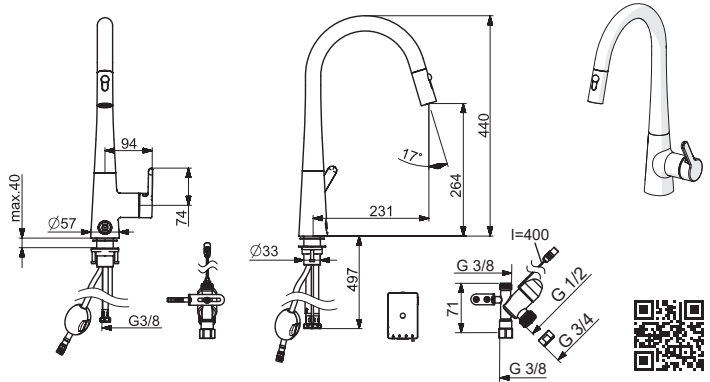

3031F

I (ISO 3822)
EN 817, EN 15091
50 - 1000 kPa
0.18 l/s (300 kPa)
95 kPa (0.1 l/s)
370 kPa (0.2 l/s)
max. +70°C

IP 55
AA 1.5 V Lithium x 2

(EMC 2014/30/EU)

mpi.oras.com/3031F