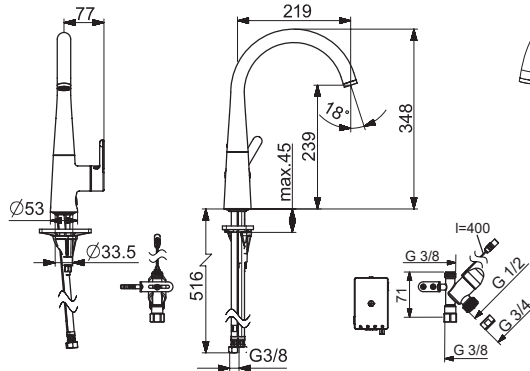

I (ISO 3822)
 EN 817
 50 - 1000 kPa
 0.2 l/s (300 kPa)
 300 kPa (0.2 l/s)
 max. +80°C

mpi.oras.com/3030F

3035F

I (ISO 3822)
 EN 817, EN 15091
 50 - 1000 kPa
 0.2 l/s (300 kPa)
 300 kPa (0.2 l/s)
 max. +70°C

IP 55
 AA 1.5 V Lithium x 2

mpi.oras.com/3035F

CE (EMC 2014/30/EU)

3032F

I (ISO 3822)
 EN 817
 50 - 1000 kPa
 0.2 l/s (300 kPa)
 300 kPa (0.2 l/s)
 max. +80°C

mpi.oras.com/3032F

3031F

I (ISO 3822)
EN 817, EN 15091
50 - 1000 kPa
0.18 l/s (300 kPa)
95 kPa (0.1 l/s)
370 kPa (0.2 l/s)
max. +70°C