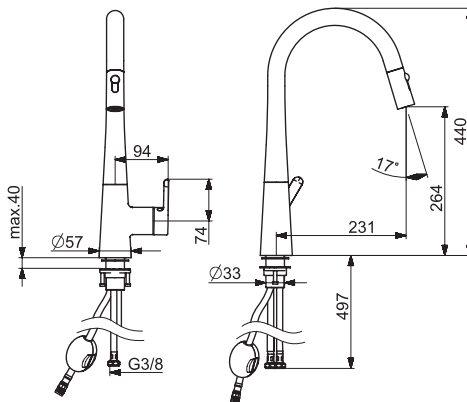

IP 55
 AA 1.5 V Lithium x 2

mpi.oras.com/3035F

CE (EMC 2014/30/EU)

3032F

I (ISO 3822)
 EN 817
 50 - 1000 kPa
 0.2 l/s (300 kPa)
 300 kPa (0.2 l/s)
 max. +80°C

mpi.oras.com/3032F

3031F

I (ISO 3822)
EN 817, EN 15091
50 - 1000 kPa
0.18 l/s (300 kPa)
95 kPa (0.1 l/s)
370 kPa (0.2 l/s)
max. +70°C