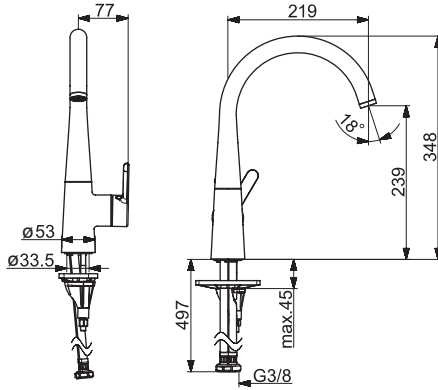

3030F

I (ISO 3822)
EN 817
50 - 1000 kPa
0.2 l/s (300 kPa)
300 kPa (0.2 l/s)
max. +80°C