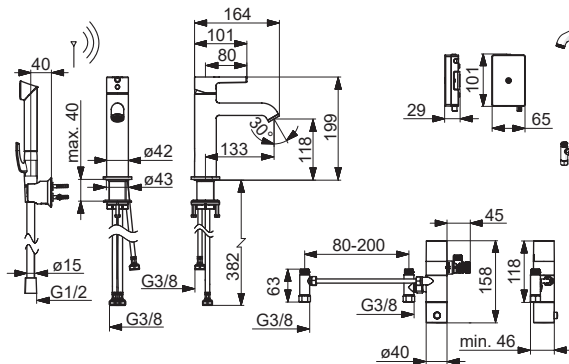

2613FH

EN 817, EN 15091
100 - 1000 kPa
0.1 l/s (300 kPa w/Controller)
max. +70°C

IP 55
AA 1.5 V Lithium x 2, CR 2450 3 V