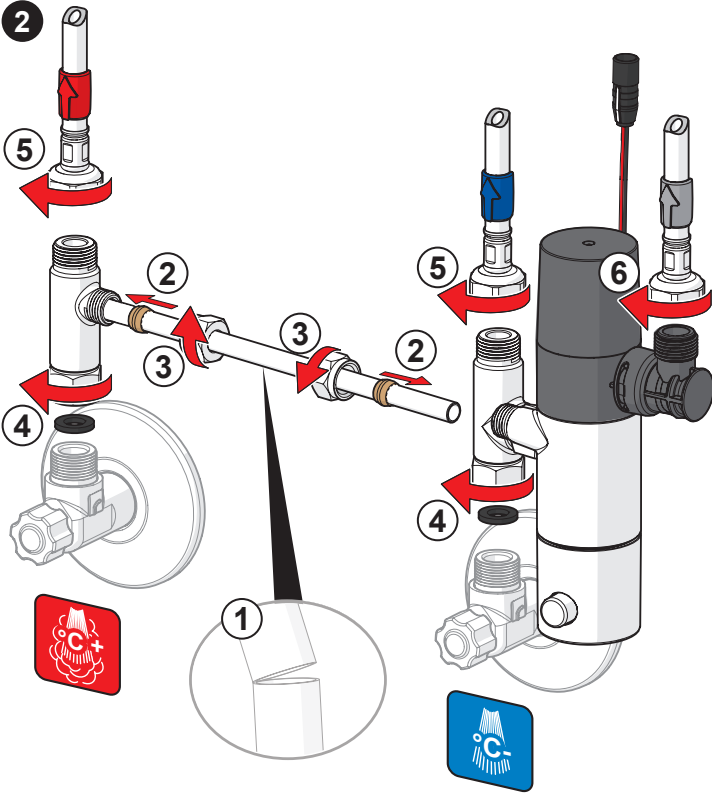

max.  
1600 kPa

1

max.  
1600 kPa

①

①

③

AA 1.5 V Lithium x 2

5 A