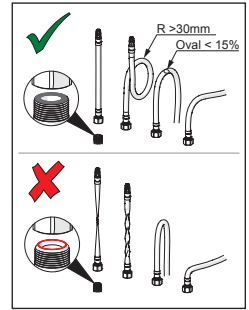

max.  
1600 kPa

1

max.  
1600 kPa

①

①

③

AA 1.5 V Lithium x 2

5 A