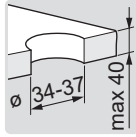

## 2613FH

EN 817, EN 15091  
 100 - 1000 kPa  
 0.1 l/s (300 kPa w/Controller)  
 max. +70°C

IP 55  
 AA 1.5 V Lithium x 2, CR 2450 3 V

(EMC 2014/53/EU , 2011/65/EU)

[mpi.oras.com/2613FH](http://mpi.oras.com/2613FH)