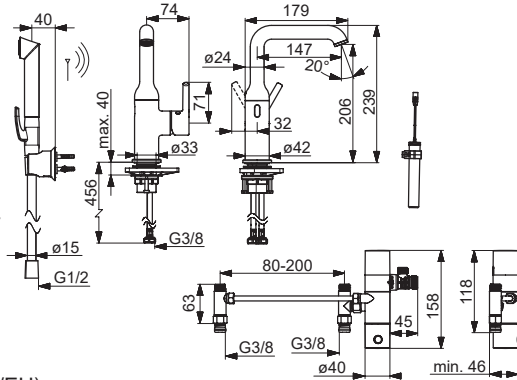

## 2617FHZ

EN 817, EN 15091  
 100 - 1000 kPa  
 0.1 l/s (300 kPa w/Controller)  
 max. +70°C

IP 55  
 AA 1.5 V Lithium x 2, CR 2450 3 V

(EMC 2014/53/EU , 2011/65/EU)

[mpi.oras.com/2617FHZ](http://mpi.oras.com/2617FHZ)