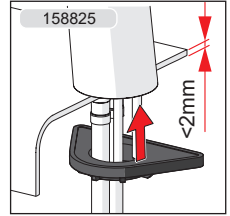

max.
1600 kPa