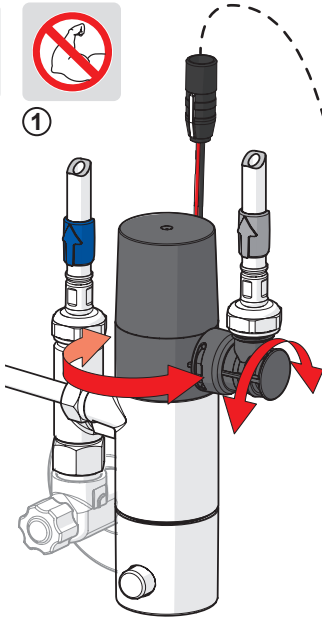

max.  
1600 kPa

1

max.  
1600 kPa

①

①

③

AA 1.5 V Lithium x 2

5 A