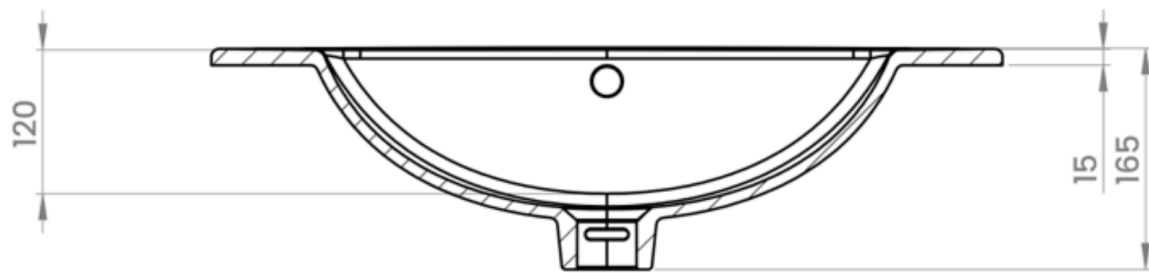

SECTION A-A