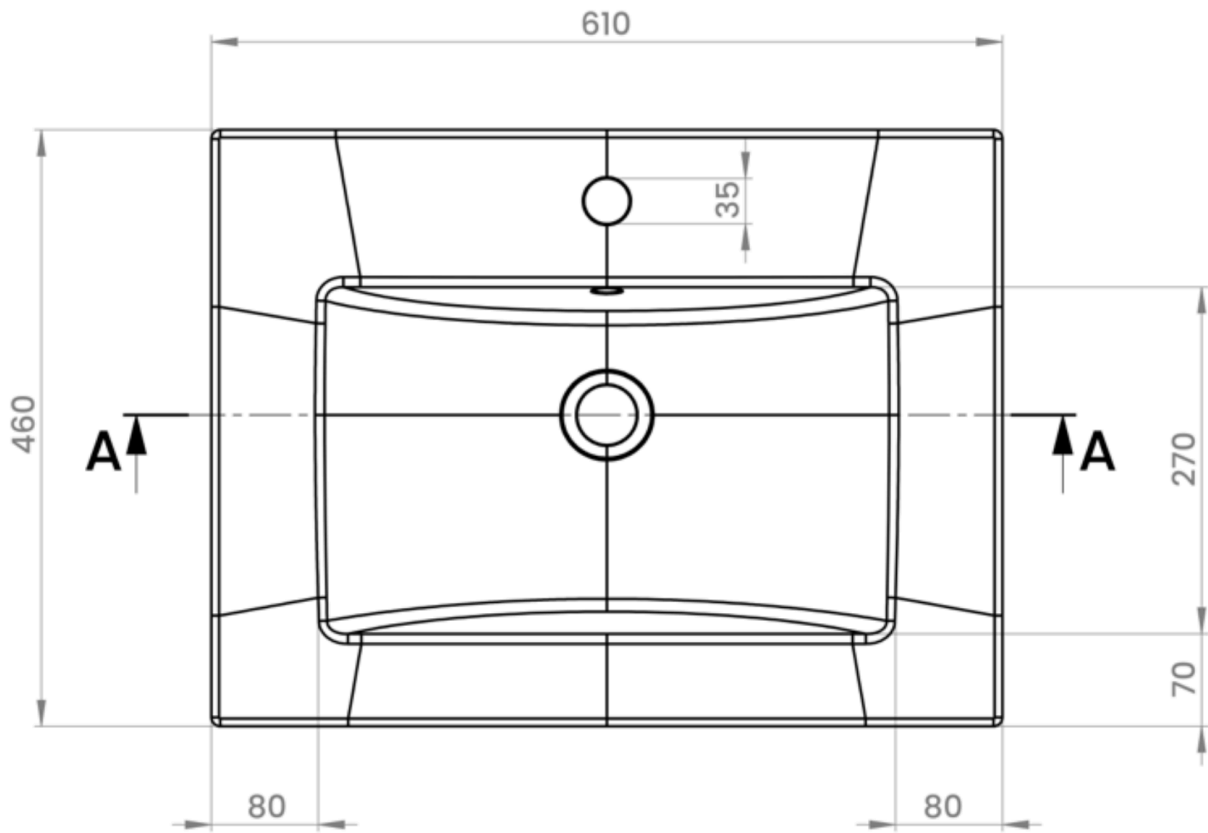

SECTION A-A