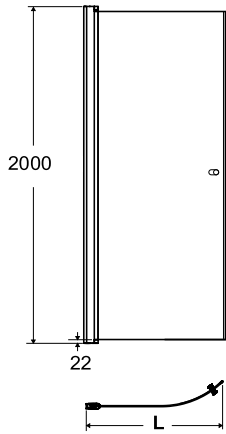

IDO Showerama 10-41 suihkuovi Suihkuovi / Skärmvägg

IDO Showerama 10-41 on kaareva suihkuovi, joka kääntyy sekä sisään- että ulospäin, mikä säästää tilaa kylpyhuoneessa. Ei sokkelia. Ovesa on säätömahdollisuus (± 10 mm) ja se nousee avattaessa 7 mm. Alareunassa on laahustiiviste, mikä vähentää veden valumista suihkun ulkopuolelle. Sopii myös kylpyhuoneisiin, joissa putkitus on pinta-asennettu. Saatavana lisäprofiili 26 mm [05856089]. Profiili alumiini. Lasivaihtoehdot kirkas, huurre ja puolihuurre, 6 mm karkaistua turvalasia. Vakiona nuppivedin. Korkeus 2000 mm.

IDO Showerama 10-41 är en duschvägg med bockat glas som kan öppnas både inåt och utåt, vilket sparar plats i badrummet. Det finns ingen sockel. Dörren är ställbar (± 10 mm) och har lyftgångjärn som höjer dörren 7 mm. Duschväggen har en list mot golvet som minskar risken för att vatten stänker ut på golvet. Anpassad för utanpåliggande rör. Kan kompletteras med en extra påbyggnadsprofil om 26 mm [05856089]. Profil av borstad aluminium. Finns i klarglas, frost och halvfrost, i 6 mm härdat säkerhetsglas. Knopp som standard. Höjd 2000 mm.

Huurrettu / Frostat glas - IDO Showerama 10-41

Tuote Produkt	Tuotenumero Produktnummer	Väri	Materiaali	Nettopaino	Bruttopaino	EAN	LVI-numero VVS-nummer
700, vetimellä / med knapp	500.961.00.5	mattahopea profiilit / himmeä lasi	lasi / alumiini	21	26.6	4025410901569	5864131
800, vetimellä / med knapp	500.898.00.5	mattahopea profiilit / himmeä lasi	lasi / alumiini	24	29.8	4025410900937	5864132
900, vetimellä / med knapp	500.934.00.5	mattahopea profiilit / himmeä lasi	lasi / alumiini	27	33	4025410901293	5864133

Product	L(mm)
700	523 - 543
800	623 - 643
900	723 - 743