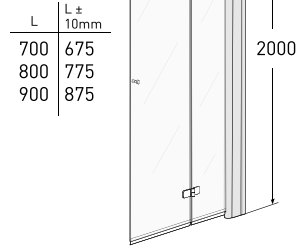

## IDO Showerama 10-11 -taitto-ovi Suihkuovi / Duschkvæg

IDO Showerama -taitto-ovi, jonka avulla luot toimivan suihkutilan pieneenkin kylpyhuoneeseen. Tyyliteltyt saranat ovat sileät ja helppo puhdistaa. Lasit ovat kirkasta turvalasia (paksuus 6 mm), profiili mattahopea. Ovi kääntyy molempiin suuntiin, taittuu vain sisäänpäin. Lasi nousee avattaessa 7 mm. Kahden oven ja magneettitilastarin (0584780) avulla muodostat suihkunurkan. Magneettitilasta erikseen.

IDO Showerama vikbara duschkörrar ger gränslösa möjligheter för att skapa en bekväm dusch i ett litet badrum. Specialdesignade gångjärn i mittdelen av vikkörrarna är jämna ner i minsta detalj på insidan av duschen, för att göra duschen enkel att städa. IDO Showerama vikkörrar är tillverkade av klart härdat säkerhetsglas (tjocklek 6 mm) och matta aluminiumprofiler med en funktion som lyfter körrarna 7 mm när de öppnas. Med denna modell kan du skapa en nisch- eller hörndusch med hjälp av magnetlistpar, (0584780). Magnetlister beställs då separat.