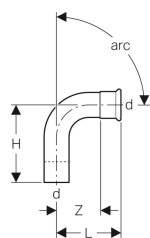

Käyttötarkoitukset

- Kylmälle tai lämpimälle käyttövedelle
- Lämmitysvedelle
- Jäähdytysvedelle ilman jäätymisenestoainetta
- Jäähdytysvedelle, jossa jäätymisenestoainetta
- Kaukolämpölämmitysvedelle $\leq 120\text{ °C}$
- Huoltovedelle (ei-juomavedelle)
- Paineilmalle (öljysisältö, laatuluokka 0–3)
- Alipaineelle
- Inerteille kaasuille (esim. typpi)
- Talotekniikkaan, teollisuuteen ja laivanrakennukseen

- Sovelluksien yleiskatsaus – Geberit Mapress Kupari

Ominaisuudet

- Puristuksen ilmainen
- Puristamaton vuotava liitos $\varnothing \leq 54\text{ mm}$
- O-rengas mustaa CIIR-kumia $\varnothing \leq 54\text{ mm}$
- O-rengas mustaa EPDM-kumia, $\varnothing > 54\text{ mm}$
- Muhvipäissä läpikuultava suojatulppa

Tekniset tiedot

Materiaali | Cu-DHP kupari CW024A (EN 1412)

Tuotenro	LVI nro.	DN	d, $\varnothing$	arc	L	H	Z
60711	1544609	65	76.1 mm	45 °	10.3 cm	11.1 cm	5 cm
60712	1544610	80	88.9 mm	45 °	11.7 cm	12.8 cm	5.7 cm
60301	1540144	10	12 mm	90 °	3.1 cm	4.5 cm	1.4 cm
60701	1540344	10	12 mm	45 °	2.6 cm	3.5 cm	0.9 cm
60702	1540346	12	15 mm	45 °	2.8 cm	3.8 cm	0.8 cm
60302	1540146	12	15 mm	90 °	3.8 cm	5.1 cm	1.8 cm
60703	1540349	15	18 mm	45 °	2.9 cm	3.9 cm	0.9 cm
60303	1540149	15	18 mm	90 °	4.2 cm	5.3 cm	2.2 cm
60704	1540351	20	22 mm	45 °	3.2 cm	4.4 cm	1.1 cm
60304	1540151	20	22 mm	90 °	4.7 cm	6 cm	2.6 cm
60311	1544603	65	76.1 mm	90 °	15.9 cm	16.7 cm	10.6 cm
60312	1544604	80	88.9 mm	90 °	18.5 cm	19.5 cm	12.5 cm
60705	1540353	25	28 mm	45 °	3.7 cm	4.5 cm	1.2 cm
60305	1540153	25	28 mm	90 °	5.7 cm	6.5 cm	3.4 cm
60706	1540355	32	35 mm	45 °	4 cm	4.9 cm	1.4 cm
60306	1540155	32	35 mm	90 °	6.5 cm	7.4 cm	3.9 cm
60707	1540357	40	42 mm	45 °	4.7 cm	5.7 cm	1.7 cm
60307	1540157	40	42 mm	90 °	7.6 cm	8.6 cm	4.6 cm
60708	1540359	50	54 mm	45 °	5.7 cm	6.8 cm	2.2 cm
60308	1540159	50	54 mm	90 °	9.5 cm	10.6 cm	6 cm
60713	1544611	100	108 mm	45 °	14.3 cm	15.8 cm	6.8 cm
60313	1544605	100	108 mm	90 °	23 cm	24.1 cm	15.5 cm

- Käyrä d15 / 45° saa uudet mitat vuoden 2020 aikana. Uudet mitat on mainittu yhteenvedossa "Mittamuutokset Geberit Mapress Kupari 2020".