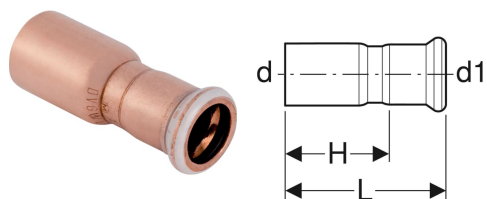

Geberit Mapress Kupari -supistus S/U

Esimerkkikuva

Käyttötarkoitukset

- Kylmälle tai lämpimälle käyttövedelle
- Lämmitysvedelle
- Jäähdytysvedelle ilman jäämisenestoainetta
- Jäähdytysvedelle, jossa jäämisenestoainetta
- Kaukolämpölämmitysvedelle $\leq 120\text{ °C}$
- Huoltovedelle (ei-juomavedelle)
- Paineilmalle (öljyisältö, laatuluokka 0–3)
- Alipaineelle
- Inerteille kaasuille (esim. typpi)
- Talotekniikkaan, teollisuuteen ja laivanrakennukseen

- Sovelluksien yleiskatsaus – Geberit Mapress Kupari

Ominaisuudet

- Puristuksen ilmainen
- Puristamaton vuotava liitos $\varnothing \leq 54\text{ mm}$
- O-rengas mustaa CIIR-kumia $\varnothing \leq 54\text{ mm}$
- O-rengas mustaa EPDM-kumia, $\varnothing > 54\text{ mm}$
- Muhvipäissä läpikuultava suojatulppa

Tekniset tiedot

Materiaali | Cu-DHP kupari CW024A (EN 1412)

Tuotenro	LVI nro.	DN	d, $\varnothing$	d1, $\varnothing$	L	H
62301	1542044	12 / 10	15 mm	12 mm	5 cm	3.3 cm
62302	1542045	15 / 10	18 mm	12 mm	5.4 cm	3.7 cm
62303	1542046	15 / 12	18 mm	15 mm	5.5 cm	3.5 cm
62305	1542047	20 / 12	22 mm	15 mm	5.9 cm	3.9 cm
62306	1542048	20 / 15	22 mm	18 mm	5.7 cm	3.7 cm
62307	1542049	25 / 12	28 mm	15 mm	6.6 cm	4.6 cm
62308	1542050	25 / 15	28 mm	18 mm	6.4 cm	4.4 cm
62309	1542051	25 / 20	28 mm	22 mm	6 cm	3.9 cm
62312	1542052	32 / 20	35 mm	22 mm	7.1 cm	5 cm
62313	1542053	32 / 25	35 mm	28 mm	6.8 cm	4.5 cm
62316	1542054	40 / 20	42 mm	22 mm	8.1 cm	6 cm
62317	1542055	40 / 25	42 mm	28 mm	7.9 cm	5.6 cm
62318	1542056	40 / 32	42 mm	35 mm	7.6 cm	5 cm
62322	1542057	50 / 25	54 mm	28 mm	9.7 cm	7.4 cm
62323	1542058	50 / 32	54 mm	35 mm	9.6 cm	7 cm
62324	1542059	50 / 40	54 mm	42 mm	9.2 cm	6.1 cm
62329	1544648	65 / 32	76.1 mm	35 mm	12.6 cm	10 cm
62330	1544647	65 / 40	76.1 mm	42 mm	12.6 cm	9.6 cm
62331	1544630	65 / 50	76.1 mm	54 mm	14.6 cm	11.1 cm
62333	1544649	80 / 40	88.9 mm	42 mm	14 cm	11 cm
62334	1544631	80 / 50	88.9 mm	54 mm	16.3 cm	12.8 cm
62336	1544632	80 / 65	88.9 mm	76.1 mm	16.1 cm	10.8 cm
62337	1544650	100 / 40	108 mm	42 mm	17.3 cm	14.3 cm
62338	1544633	100 / 50	108 mm	54 mm	17.3 cm	13.8 cm
62340	1544634	100 / 65	108 mm	76.1 mm	18.4 cm	13.1 cm
62341	1544635	100 / 80	108 mm	88.9 mm	20.3 cm	14.3 cm