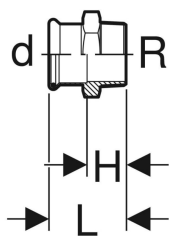

Geberit Mapress Kupari -liitinmuhvi ulkokierteellä (kromattu)

Esimerkkikuva

Käyttötarkoitukset

- Kylmälle tai lämpimälle käyttövedelle
- Lämmitysvedelle
- Jäähdytysvedelle ilman jäätymisenestoainetta
- Jäähdytysvedelle, jossa jäätymisenestoainetta
- Talotekniikkaan
- Sovelluksien yleiskatsaus – Geberit Mapress Kupari

Ominaisuudet

- Puristamattomana vuotava liitos
- O-rengas mustaa CIIR-kumia

Tekniset tiedot

Materiaali | Punametalli (CuSn5Zn5Pb2-C)

Tuotenro	LVI nro.	DN	d, Ø	R	L	H
60034	1545933	10	12 mm	3/8 "	3.2 cm	1.5 cm
60015	1545914	10 / 15	12 mm	1/2 "	3.6 cm	1.9 cm
60035	1545934	12 / 10	15 mm	3/8 "	3.3 cm	1.3 cm
60014	1545913	12 / 15	15 mm	1/2 "	3.6 cm	1.6 cm