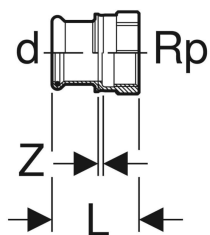

Geberit Mapress Kupari -liitinmuhvi sisäkierteellä (kromattu)

Esimerkkikuva

Käyttötarkoitukset

- Kylmälle tai lämpimälle käyttövedelle
- Lämmitysvedelle
- Jäähdytysvedelle ilman jäätymisenestoainetta
- Jäähdytysvedelle, jossa jäätymisenestoainetta

Ominaisuudet

- Puristamattomana vuotava liitos
- O-rengas mustaa CIIR-kumia

Tekniset tiedot

Materiaali | Punametalli (CuSn5Zn5Pb2-C)

Tuotenro	LVI nro.	DN	d, ø	Rp	L	Z
60016	1545915	10 / 15	12 mm	1/2 "	3.5 cm	0.5 cm
60017	1545916	12 / 15	15 mm	1/2 "	3.8 cm	0.5 cm