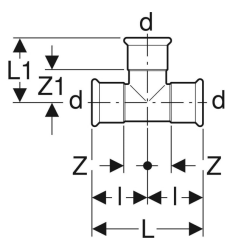

Geberit Mapress Kupari -T-haara läpimittainen (kromattu)

Esimerkkikuva

Käyttötarkoitukset

- Kylmälle tai lämpimälle käyttövedelle
- Lämmitysvedelle
- Jäähdytysvedelle ilman jäätymisenestoainetta
- Jäähdytysvedelle, jossa jäätymisenestoainetta
- Talotekniikkaan
- Sovelluksien yleiskatsaus – Geberit Mapress Kupari

Ominaisuudet

- Puristamattomana vuotava liitos
- O-rengas mustaa CIIR-kumia

Tekniset tiedot

Materiaali | Cu-DHP kupari CW024A (EN 1412)

Tuotenro	LVI nro.	DN	d, ø	L	L1	l	Z	Z1
60010	1545909	10	12 mm	6.2 cm	3.1 cm	3.1 cm	1.4 cm	1.4 cm
60011	1545910	12	15 mm	6.4 cm	3.1 cm	3.2 cm	1.2 cm	1.2 cm
60027	1545926	15	18 mm	6.8 cm	3.4 cm	3.4 cm	1.4 cm	1.4 cm