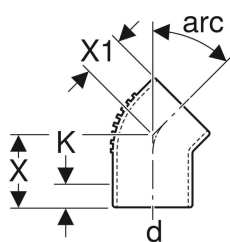

Geberit Silent-db20 -kulmayhde

Esimerkkikuva

Käyttötarkoitukset

- Kiinteistöviemärijärjestelmiin
- Rakennuksiin, joissa on korkeat äänieristysvaatimukset

Ominaisuudet

- Voidaan lyhentää
- Pitkä jalka
- Kulutuksenkestävä

- Erittäin hyvin ääntä eristävä
- UV-kestävä

Tekniset tiedot

Enimmäisvarastointilämpötila	40 °C
Materiaali	PE-S2
Lämpölaajeneminen	0.17 mm/(m·K)
Putken lämmönjohtavuus	0.43 W/(m·K)

Tuotenro	LVI nro.	DN	d, ø	arc	X	X1	K
305.150.14.1	2300525	56	56 mm	15 °	7.5 cm	4.5 cm	3.5 cm
306.150.14.1	2300526	60	63 mm	15 °	7.5 cm	5 cm	3.5 cm
307.150.14.1	2300527	70	75 mm	15 °	8 cm	5 cm	3.5 cm
308.150.14.1	2300528	90	90 mm	15 °	10 cm	5.5 cm	5.5 cm
310.150.14.1	2300529	100	110 mm	15 °	10 cm	6 cm	5.5 cm
312.150.14.1	2300530	125	135 mm	15 °	11.5 cm	6.5 cm	6.5 cm
315.150.14.1	2300531	150	160 mm	15 °	13 cm	7.5 cm	8 cm
305.300.14.1	2300532	56	56 mm	30 °	7.5 cm	4.5 cm	3.5 cm
306.300.14.1	2300533	60	63 mm	30 °	7.5 cm	5 cm	3 cm
307.300.14.1	2300534	70	75 mm	30 °	8 cm	5 cm	3.5 cm
308.300.14.1	2300535	90	90 mm	30 °	10 cm	6.5 cm	4.5 cm
310.300.14.1	2300536	100	110 mm	30 °	10 cm	6 cm	4.5 cm
312.300.14.1	2300537	125	135 mm	30 °	11.5 cm	6.5 cm	6 cm
315.300.14.1	2300538	150	160 mm	30 °	15.7 cm	15.7 cm	7 cm
305.450.14.1	2300539	56	56 mm	45 °	7.5 cm	4.5 cm	3 cm
306.450.14.1	2300540	60	63 mm	45 °	7.5 cm	5 cm	2.5 cm
307.450.14.1	2300541	70	75 mm	45 °	8 cm	5 cm	2.5 cm
308.450.14.1	2300542	90	90 mm	45 °	10 cm	5.5 cm	4 cm
310.450.14.1	2300543	100	110 mm	45 °	10 cm	6 cm	4 cm
312.450.14.1	2300544	125	135 mm	45 °	11.5 cm	7.7 cm	5 cm
315.450.14.1	2300545	150	160 mm	45 °	15.5 cm	9.5 cm	8 cm
305.670.14.1	2300521	56	56 mm	67 °	7.5 cm	5.5 cm	2 cm
307.670.14.1	2300522	70	75 mm	67 °	8 cm	6 cm	2 cm
308.670.14.1	2300523	90	90 mm	67 °	10 cm	7 cm	3 cm
310.670.14.1	2300524	100	110 mm	67 °	10 cm	8 cm	2.5 cm