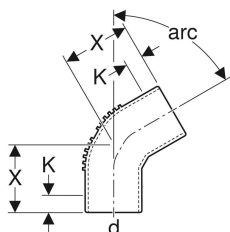

Geberit Silent-db20 -kulmayhde, pitkä malli

Esimerkkikuva

Käyttötarkoitukset

- Kiinteistöviemärijärjestelmiin
- Rakennuksiin, joissa on korkeat äänieristysvaatimukset

Ominaisuudet

- Voidaan lyhentää
- Pitkä jalka
- Yhde hitsattu
- Kulutuksenkestävä

- Erittäin hyvin ääntä eristävä
- UV-kestävä

Tekniset tiedot

Enimmäisvarastointilämpötila	40 °C
Materiaali	PE-S2
Lämpölaajeneminen	0.17 mm/(m·K)
Putken lämmönjohtavuus	0.43 W/(m·K)

Tuotenro	LVI nro.	DN	d, ø	arc	X	K
305.885.14.1	2300552	56	56 mm	88.5 °	11 cm	3 cm
306.885.14.1	2300553	60	63 mm	88.5 °	11.5 cm	2.5 cm
307.885.14.1	2300554	70	75 mm	88.5 °	12.8 cm	2.5 cm
308.885.14.1	2300555	90	90 mm	88.5 °	15.6 cm	4 cm
310.885.14.1	2300556	100	110 mm	88.5 °	16.9 cm	4 cm
312.885.14.1	2300557	125	135 mm	88.5 °	18.6 cm	5 cm
315.885.14.1	2300558	150	160 mm	88.5 °	22.5 cm	8 cm