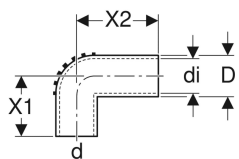

Geberit Silent-db20 -liitoskäyrä 90°, jatkettu

Esimerkkikuva

Käyttötarkoitukset

- Kiinteistöviemärijärjestelmiin
- Rakennuksiin, joissa on korkeat äänieristysvaatimukset
- Mansetteihin

Ominaisuudet

- Kulutuksenkestävä
- Erittäin hyvin ääntä eristävä

- UV-kestävä

Tekniset tiedot

Enimmäisvarastointilämpötila	40 °C
Materiaali	PE-S2
Lämpölaajeneminen	0.17 mm/(m·K)
Putken lämmönjohtavuus	0.43 W/(m·K)

Tuotenro	LVI nro.	DN	d, ø	arc	di, ø	D	X1	X2
305.905.14.1	2300559	56	56 mm	90 °	50 mm	5.6 cm	7.5 cm	10 cm
305.906.14.1	2300560	56	56 mm	90 °	57 mm	6.3 cm	7.5 cm	20 cm