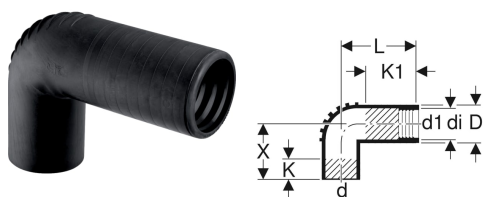

## Geberit Silent-db20 -liitoskäyrä 90° supistettu, jatkettu

Esimerkkikuva

### Käyttötarkoitukset

- Kiinteistöviemärijärjestelmiin
- Rakennuksiin, joissa on korkeat äänieristysvaatimukset

### Toimituksen sisältö

- Mansetti EPDM-kumia

- UV-kestävä