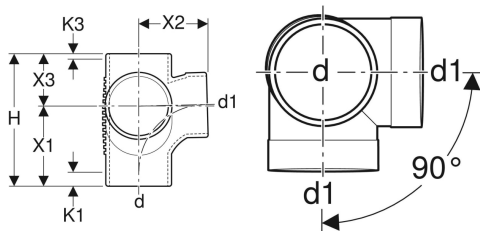

Geberit Silent-db20 -kulmahaarayhde, pyöristetty 88,5°

Esimerkkikuva

Käyttötarkoitukset

- Kiinteistöviemärijärjestelmiin
- Rakennuksiin, joissa on korkeat äänieristysvaatimukset

Ominaisuudet

- Pyöristetty
- Kulutuksenkestävä
- Erittäin hyvin ääntä eristävä

- UV-kestävä

Tekniset tiedot

Enimmäisvarastointilämpötila	40 °C
Materiaali	PE-S2
Lämpölaajeneminen	0.17 mm/(m·K)
Putken lämmönjohtavuus	0.43 W/(m·K)

Tuotenro	LVI nro.	DN	d, ø	d1, ø	arc	H	X1	X2	X3	K1	K3
308.083.14.1	2300588	90 / 90	90 mm	90 mm	88.5 °	20.3 cm	12 cm	10.5 cm	8.3 cm	1.5 cm	0.5 cm
310.083.14.1		100 / 100	110 mm	110 mm	88.5 °	22.6 cm	13.6 cm	11.5 cm	9 cm	2.5 cm	0 cm