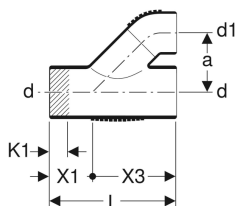

Geberit Silent-db20 -rinnakkaishaarayhde 45°

Esimerkkikuva

Käyttötarkoitukset

- Kiinteistöviemärijärjestelmiin
- Rakennuksiin, joissa on korkeat äänieristysvaatimukset

Ominaisuudet

- Yhde hitsattu
- Kulutuksenkestävä
- Erittäin hyvin ääntä eristävä

- UV-kestävä

Tekniset tiedot

Enimmäisvarastointilämpötila	40 °C
Materiaali	PE-S2
Lämpölaajeneminen	0.17 mm/(m·K)
Putken lämmönjohtavuus	0.43 W/(m·K)

Tuotenro	LVI nro.	DN	d, ø	d1, ø	arc	a	L	X1	X3	K1
308.081.14.1	2300613	90 / 90	90 mm	90 mm	45 °	11 cm	24 cm	8 cm	16 cm	2.5 cm
310.081.14.1	2300614	100 / 90	110 mm	90 mm	45 °	12.5 cm	27 cm	9 cm	18 cm	4.5 cm
310.101.14.1	2300615	100 / 100	110 mm	110 mm	45 °	12.5 cm	27 cm	9 cm	18 cm	3 cm