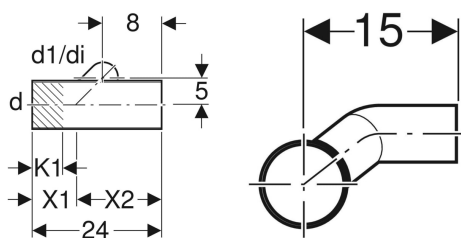

Geberit Silent-db20 -haarayhde 90° kalusteliitäntään, vasen

Esimerkkikuva

Käyttötarkoitukset

- Kiinteistöviemärijärjestelmiin
- Rakennuksiin, joissa on korkeat äänieristysvaatimukset
- Bideisiin liittämistä varten

Ominaisuudet

- Viemäriiitin poikkeama
- Yhde hitsattu
- Kulutuksenkestävä

- Erittäin hyvin ääntä eristävä
- UV-kestävä

Tekniset tiedot

Enimmäisvarastointilämpötila	40 °C
Materiaali	PE-S2
Lämpölaajeneminen	0.17 mm/(m·K)
Putken lämmönjohtavuus	0.43 W/(m·K)

Tuotenro	LVI nro.	DN	d, ø	d1, ø	arc	di, ø	X1	X2	K1
308.051.14.1	2300617	90 / 56	90 mm	56 mm	45 °	32 mm	8 cm	16 cm	5 cm