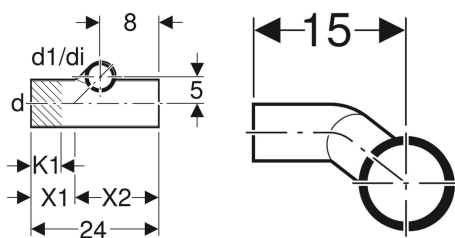

Geberit Silent-db20 -haarayhde 90° laiteliitäntään, oikea

Esimerkkikuva

Käyttötarkoitukset

- Kiinteistöviemärijärjestelmiin
- Rakennuksiin, joissa on korkeat äänieristysvaatimukset
- Bideisiin liittämistä varten

Ominaisuudet

- Viemäriin poikkeama
- Yhde hitsattu
- Kulutuksenkestävä

- Erittäin hyvin ääntä eristävä
- UV-kestävä

Tekniset tiedot

Enimmäisvarastointilämpötila	40 °C
Materiaali	PE-S2
Lämpölaajeneminen	0.17 mm/(m·K)
Putken lämmönjohtavuus	0.43 W/(m·K)

Tuotenro	LVI nro.	DN	d, ø	d1, ø	arc	di, ø	X1	X2	K1
308.052.14.1	2300618	90 / 56	90 mm	56 mm	45 °	32 mm	8 cm	16 cm	5 cm