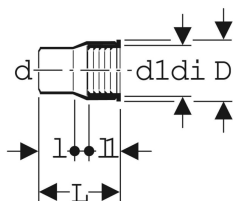

Geberit Silent-db20- suora liitin, supistettu

Esimerkkikuva

Käyttötarkoitukset

- Kiinteistöviemärijärjestelmiin
- Rakennuksiin, joissa on korkeat äänieristysvaatimukset
- Geberit-kalusteliitäntöihin \varnothing 56 mm

Ominaisuudet

- Kulutuksenkestävä
- Erittäin hyvin ääntä eristävä

Toimituksen sisältö

- Mansetti EPDM-kumia

- UV-kestävä

Tekniset tiedot

Enimmäisvarastointilämpötila	40 °C
Materiaali	PE-S2
Lämpölaajeneminen	0.17 mm/(m·K)
Putken lämmönjohtavuus	0.43 W/(m·K)

- Suojahattu

Tuotenro	LVI nro.	d, \varnothing	d1, \varnothing	arc	di, \varnothing	D	L	I	I1
306.006.14.1	2300624	63 mm	56 mm	0°	63 mm	6.8 cm	7.5 cm	3.5 cm	3.7 cm