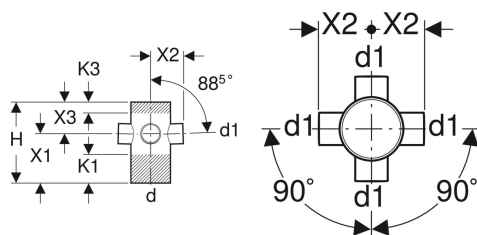

Geberit PE -haarayhde 88,5°, 4-osainen

Esimerkkikuva

Käyttötarkoitukset

- Kiinteistöviemärijärjestelmiin
- Tonttiviemärintiin

Ominaisuudet

- UV-kestävä

Tekniset tiedot

Materiaali

PE-HD

| Tuotenro | LVI nro. | d, ø | d1, ø | arc | H | X1 | X2 | X3 | K1 | K3 |
|--------------|----------|--------|-------|--------|---------|---------|------|------|--------|------|
| 367.445.16.1 | 2300912 | 110 mm | 56 mm | 88.5 ° | 22.5 cm | 13.5 cm | 9 cm | 9 cm | 7.5 cm | 3 cm |