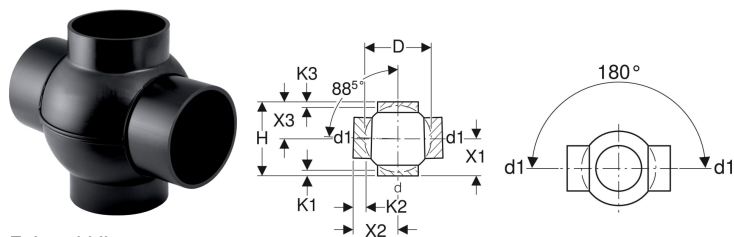

**Geberit PE -kaksoispallohaarayhde 88,5°, liitännät 180° kulmassa**

Esimerkkikuva

**Käyttötarkoitukset**

- Kiinteistöviemärijärjestelmiin

**Tekniset tiedot**

Materiaali

PE-HD

**Ominaisuudet**

- UV-kestävä

Tuotenro	LVI nro.	DN	d, ø	d1, ø	arc	arc2	D	H	X1	X2	X3	K1	K2	K3
365.275.16.1	2300914	70 / 70	75 mm	75 mm	88.5°	180°	12 cm	16 cm	8 cm	10 cm	8 cm	1.5 cm	3.5 cm	1.5 cm
367.275.16.1	2300915	100 / 70	110 mm	75 mm	88.5°	180°	17 cm	20 cm	10 cm	12 cm	10 cm	1.5 cm	1.5 cm	1.5 cm
367.285.16.1	2300916	100 / 100	110 mm	110 mm	88.5°	180°	17 cm	20 cm	10 cm	12 cm	10 cm	1.5 cm	4 cm	1.5 cm
369.285.16.1	2300917	150 / 100	160 mm	110 mm	88.5°	180°	23 cm	25 cm	12.5 cm	16 cm	12.5 cm	2 cm	1.5 cm	2 cm