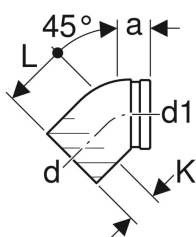

Geberit PE -viemäryhde 45° viemärimuhvilla, seinä-WC:lle

Esimerkkikuva

Käyttötarkoitukset

- Kiinteistöviemärijärjestelmiin
- Tonttiviemärointiin
- Vaakasuuntaisella poistolla varustettujen laitteiden liittämiseen

Ominaisuudet

- Tiiviste EPDM-kumia
- UV-kestävä

Tekniset tiedot

Materiaali | PE-HD

Toimituksen sisältö

- Suojahattu

Tuotenro	LVI nro.	DN	d, ø	d1, ø	arc	a	L	K
367.945.16.1	2301146	100 / 90	110 mm	90 mm	45 °	6 cm	8.7 cm	3 cm