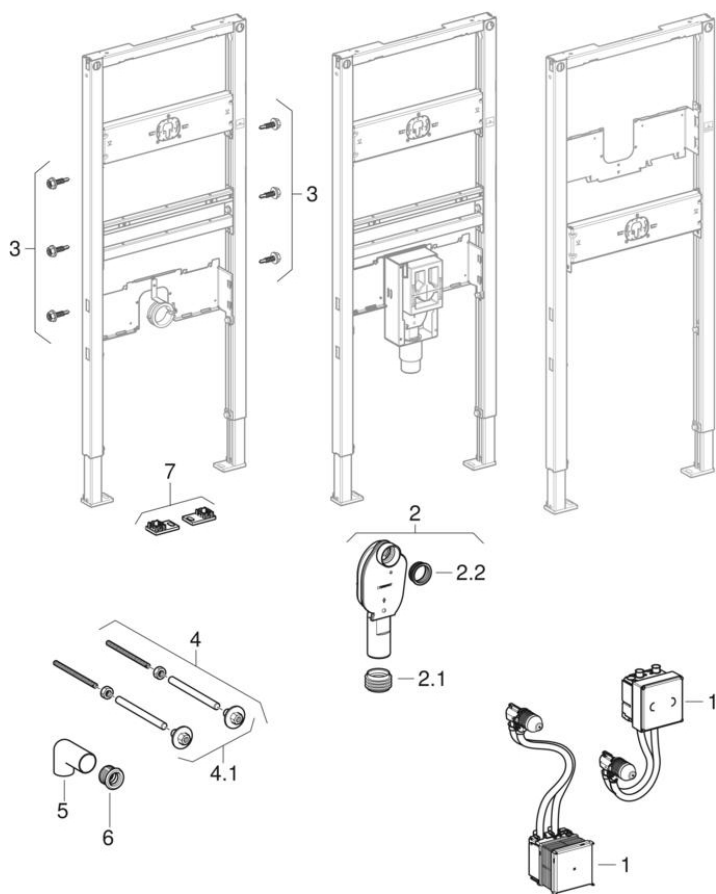

Geberit Duofix -pesuallaselementit, 130 cm, seinähana toimintarasialla uppoasennukseen

2017 -

Ominaisuudet

Valmistusvuosi

2017

Koskee tuotetta

111.558.00.1 111.560.00.1

#	Tuotenro	LVI nro.	Nimike
1	SPT_461296		Geberit GIS -poikittaistuet seinähanalle toimintarasialla uppoasennukseen
2	240.863.00.1		Uppoasennettava Geberit-vesilukko pesualtaaseen
2.2	241.983.00.1		Geberit-profiilitiiviste
3	111.892.00.1		Geberit Duofix -kuusioruuvi ristipäällä, itseporautuva
5	361.080.16.1	2301149	Geberit PE -viemäryhde 90° mansettiin: d=50mm, d1=50mm, di=44mm
6	152.682.00.1	2300723	Geberit-mansetti: d=32mm, di=44mm
6	152.796.00.1		Geberit-mansetti: d=40mm, d1=44mm