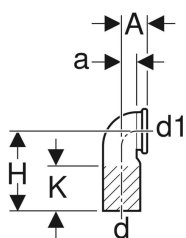

Geberit PE -viemäriyhde 90° seinä-WC:lle, laajennettu

Esimerkkikuva

Käyttötarkoitukset

- Kiinteistöviemärijärjestelmiin
- Tonttiviemäröintiin
- Vaakasuuntaisella poistolla varustettujen laitteiden liittämiseen
- Pystysuuntaiseen asennukseen

Ominaisuudet

- Tiiviste EPDM-kumia
- UV-kestävä

Tekniset tiedot

Materiaali | PE-HD

Toimituksen sisältö

- Suojahattu

Tuotenro	LVI nro.	DN	d, Ø	d1, Ø	arc	A	a	H	K
366.925.16.1	2301151	90 / 90	90 mm	90 mm	90 °	7.8 cm	4.5 cm	22.5 cm	13 cm
367.925.16.1	2301152	100 / 90	110 mm	90 mm	90 °	7.5 cm	4.5 cm	22.5 cm	13 cm
367.792.16.1	2301153	100 / 100	110 mm	110 mm	90 °	7.5 cm	4.5 cm	22.5 cm	13 cm