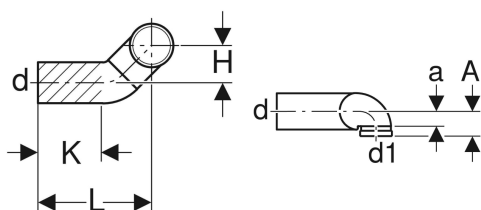

**Geberit PE -viemäriyhde 90° seinä-WC:lle, poikkeama oikealle, laajennettu**

Esimerkkikuva

**Käyttötarkoitukset**

- Kiinteistöviemärijärjestelmiin
- Tonttiviemärointiin
- Vaakasuuntaisella poistolla varustettujen laitteiden liittämiseen
- Vaakasuuntaiseen asennukseen

**Ominaisuudet**

- Tiiviste EPDM-kumia
- UV-kestävä

**Tekniset tiedot**

Materiaali | PE-HD

**Toimituksen sisältö**

- Suojahattu

Tuotenro	LVI nro.	DN	d, ø	d1, ø	arc	A	a	L	H	K
366.914.16.1	2301156	90 / 90	90 mm	90 mm	90°	7.8 cm	4.5 cm	29 cm	10 cm	15 cm
367.914.16.1	2301157	100 / 90	110 mm	90 mm	90°	7.5 cm	4.5 cm	32 cm	10 cm	17 cm