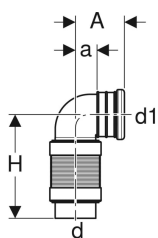

Geberit PE -viemäryhde 90° WC:lle, taipuisa

Esimerkkikuva

Käyttötarkoitukset

- Kiinteistöviemärijärjestelmiin
- Geberit Duofix -seinä-wc-elementteihin, Sigma-piilohuuhelusäiliöllä 12 cm, esteetön, korkeussäädettävä WC

- Vaaka- tai pystysuuntaisiin viemäriputkiin liittämistä varten

Ominaisuudet

- Palje korkeintaan 20 cm ulosvedettävissä
- Tiiviste EPDM-kumia

Tuotenro	LVI nro.	DN	d, Ø	d1, Ø	A	a	H
241.521.00.1	2301158	90	90 mm	90 mm	11 cm	4.8 cm	25.5-45.5 cm