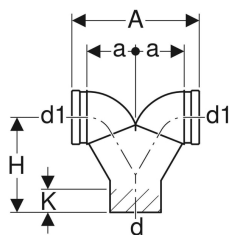

## Geberit PE -kaksoishaarayhde 90° seinä-WC:lle

Esimerkkikuva

### Käyttötarkoitukset

- Kiinteistöviemärijärjestelmiin
- Tonttiviemärintiin
- Pystysuuntaiseen asennukseen
- Vaakasuuntaisella poistolla varustettujen laitteiden liittämiseen
- Geberit Duofix -seinä-wc-elementteihin
- Geberit GIS -seinä-wc-elementteihin

### Toimituksen sisältö

- 2 suojahattua

Tuotenro	LVI nro.	DN	d, ø	d1, ø	arc	A	a	H	K
367.923.16.1	2301159	100 / 90 / 90	110 mm	90 mm	90 °	27.5 cm	10.5 cm	32.5 cm	19 cm