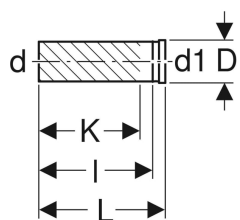

Geberit PE -liitosyhde muhvilla, seinä-WC:lle

Esimerkkikuva

Käyttötarkoitukset

- Kiinteistöviemärijärjestelmiin
- Tonttiviemärintiin
- Vaakasuuntaisella poistolla varustettujen laitteiden liittämiseen
- Geberit Duofix -seinä-wc-elementteihin
- Geberit GIS -seinä-wc-elementteihin

Ominaisuudet

- Tiiviste EPDM-kumia
- UV-kestävä

Tekniset tiedot

Materiaali | PE-HD

Toimituksen sisältö

- Suojahattu

Tuotenro	LVI nro.	DN	d, ø	d1, ø	D	L	I	K
366.887.16.1	2301165	90 / 90	90 mm	90 mm	11.2 cm	31 cm	27.5 cm	24 cm
367.887.16.1	2301166	100 / 90	110 mm	90 mm	11.2 cm	34.5 cm	31.5 cm	28 cm