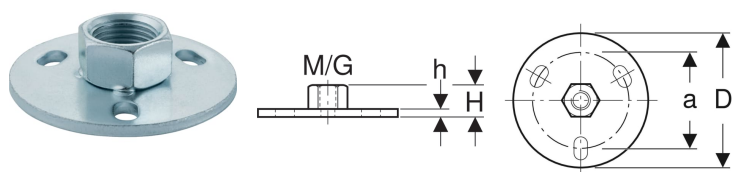

**Geberit-runkolevy, pyöreä, kolmireikäinen, kierremuhvilla G 1/2"**

Esimerkkikuva

**Käyttötarkoitukset**

- Kiinteistöviemärijärjestelmiin
- Putkikannakkeiden kiinnittämiseen rakennuksen runkoon
- Kiintopiste- ja liukukiinnityksiin
- Putkistojen kiinnittämiseen kattoihin ja seiniin

**Ominaisuudet**

- Sisäkierre
- Sinkitty
- Kolme kiinnityspistettä

**Tekniset tiedot**

Materiaali | Teräs

Tuotenro	LVI nro.	G	a	D	H	h
362.839.26.1	2301217	1/2 "	5 cm	7 cm	1.9 cm	0.4 cm