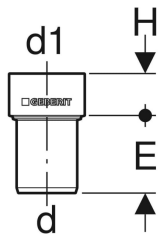

## Suora Geberit Silent-PP -kytkentäyhde

Esimerkkikuva

### Tilattava erikseen

- Mansetti

Tuotenro	LVI nro.	DN	d, ø	d1, ø	E	H
390.080.14.1	2409742	30	32 mm	46 mm	4.5 cm	3.5 cm
390.180.14.1	2409743	40	40 mm	46 mm	4.7 cm	3.2 cm
390.281.14.1	2409744	50	50 mm	58 mm	5.1 cm	3.2 cm