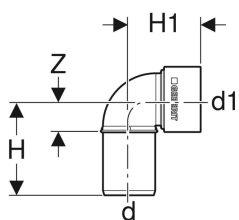

Geberit Silent-PP -kytkentäkulmayhde 90°

Esimerkkikuva

Käyttötarkoitukset

- Jäteveden poisjohtamiseen rakennusten sisällä
- Omakotitalojen keskuspolynimureihin käytä vain putkikokoja DN 40–50

Ominaisuudet

- Äänioptimoitu

Toimituksen sisältö

- Suojahattu

Tilattava erikseen

- Mansetti

Tuotenumero	LVI nro.	DN	d, ø	d1, ø	arc	H	H1	Z
390.083.14.1	2409745	30	32 mm	46 mm	90°	7.1 cm	5.1 cm	2.6 cm
390.183.14.1	2409746	40	40 mm	46 mm	90°	7.4 cm	5.5 cm	2.6 cm
390.283.14.1	2409747	50	50 mm	46 mm	90°	8.2 cm	5.7 cm	3.2 cm
390.284.14.1	2409748	50	50 mm	58 mm	90°	8.3 cm	5.9 cm	3.2 cm

Tarvikkeet

- Geberit-mansetti
- Geberit-mansetti

Tekniset tiedot

Asennuslämpötila	-10 – +40 °C
Materiaali	PP-MD
Lämpölaajeneminen	0.08 mm/(m·K)