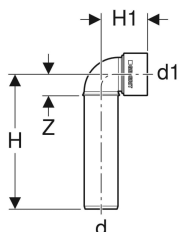

Geberit Silent-PP -kytkentäkulmayhde 90°, pitkä

Esimerkkikuva

Käyttötarkoitukset

- Jäteveden poisjohtamiseen rakennusten sisällä
- Omakotitalojen keskuspolynimureihin käytä vain putkikokoja DN 40–50

Ominaisuudet

- Äänioptimoitu

Toimituksen sisältö

- Suojahattu

Tilattava erikseen

- Mansetti

Tuotenro	LVI nro.	DN	d, Ø	d1, Ø	arc	H	H1	Z
390.186.14.1	2409749	40	40 mm	46 mm	90 °	16 cm	5.5 cm	11.3 cm

Tarvikkeet

- Geberit-mansetti

Tekniset tiedot

Asennuslämpötila	-10 – +40 °C
Materiaali	PP-MD
Lämpölaajeneminen	0.08 mm/(m·K)